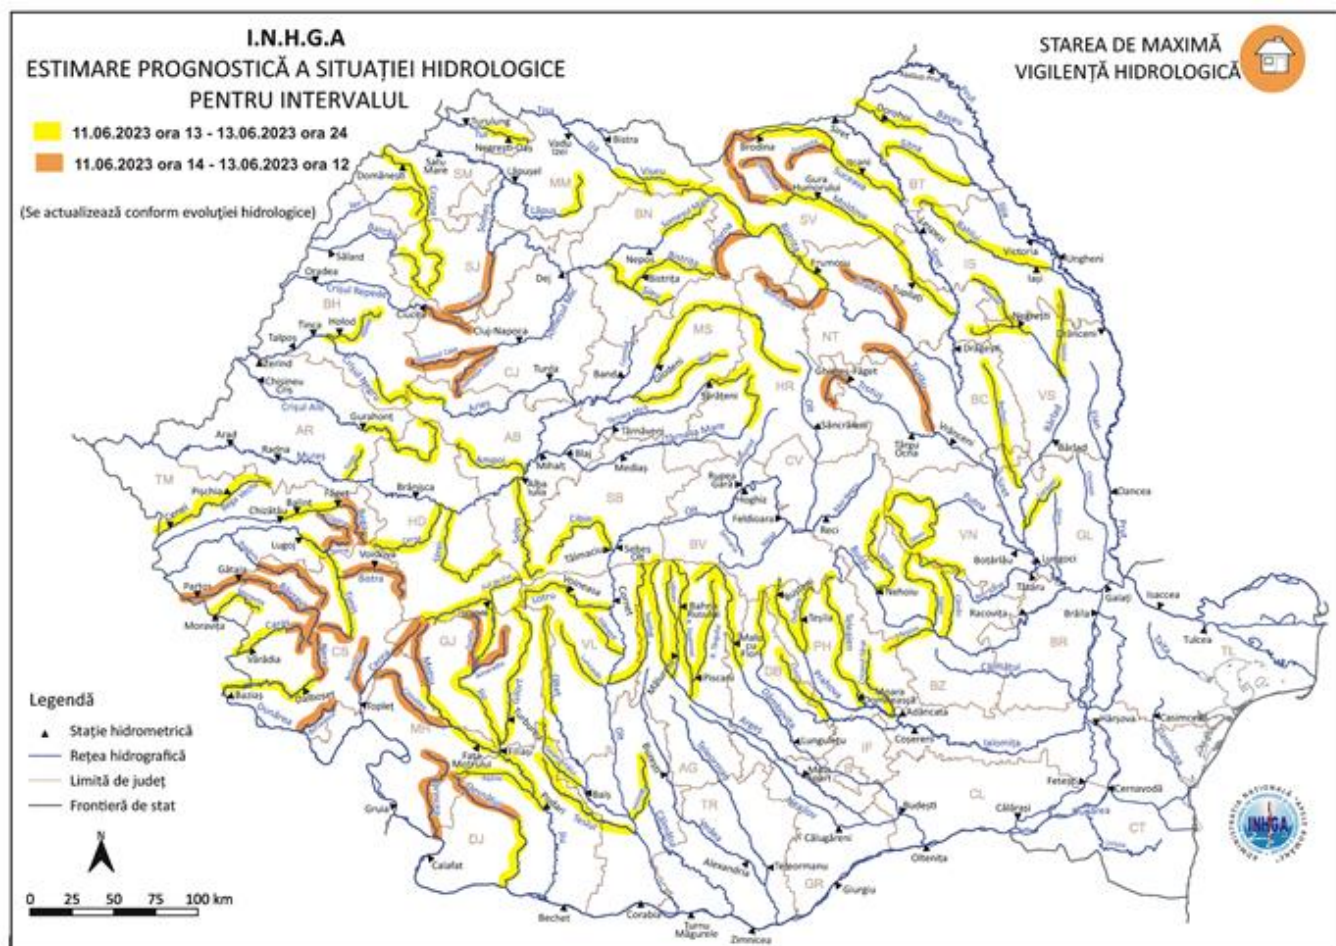

**CĂTRE,  
TOATE AUTORITĂȚILE ADMINISTRAȚIEI PUBLICE LOCALE  
STRUCTURILE DIN TERITORIU ALE MINISTERELOR ȘI ALE ALTOR  
ORGANISME CENTRALE**

În vederea monitorizării evoluției fenomenelor meteorologice și pentru **dispunerea măsurilor** impuse de situațiile de urgență generate de aceasta sau prevenirea efectelor produse în situații deosebite, vă transmitem „**AVERTIZAREA HIDROLOGICĂ**” NR. 64 din 11.06.2023 de la INHGA.

**FENOMENELE VIZATE:**

Scurgeri importante pe versanți, torenți și pâraie, viituri rapide pe râurile mici cu posibile efecte severe de inundații locale și creșteri de debite și niveluri pe unele râuri din bazinele hidrografice menționate, cu posibile depășiri ale COTELOR DE APĂRARE.

**COD GALBEN**

**În intervalul 11.06.2023 ora 13:00 – 13.06.2023 ora 24:00** pe râurile din bazinele hidrografice: Ialomița – bazin amonte Ac. Pucioasa și afluenții aferenți sectorului aval Ac. Pucioasa – amonte S.H. Siliștea Snagovului (**judetele: Dâmbovița, Prahova și Ilfov**), Prahova – bazin superior și afluenți bazin mijlociu și inferior (**judetele: Dâmbovița și Prahova**).

**În intervalul 11.06.2023 ora 13:00 – 12.06.2023 ora 12:00**  
Buzău – afluenții aferenți sectorului aval Ac. Siriu – amonte S.H. Banița (**judetele: Buzău, Covasna și Prahova**)

**Se menționează că fenomenele hidrologice periculoase se pot produce și pe afluenții de grad inferior ai râurilor marcate pe hartă.**