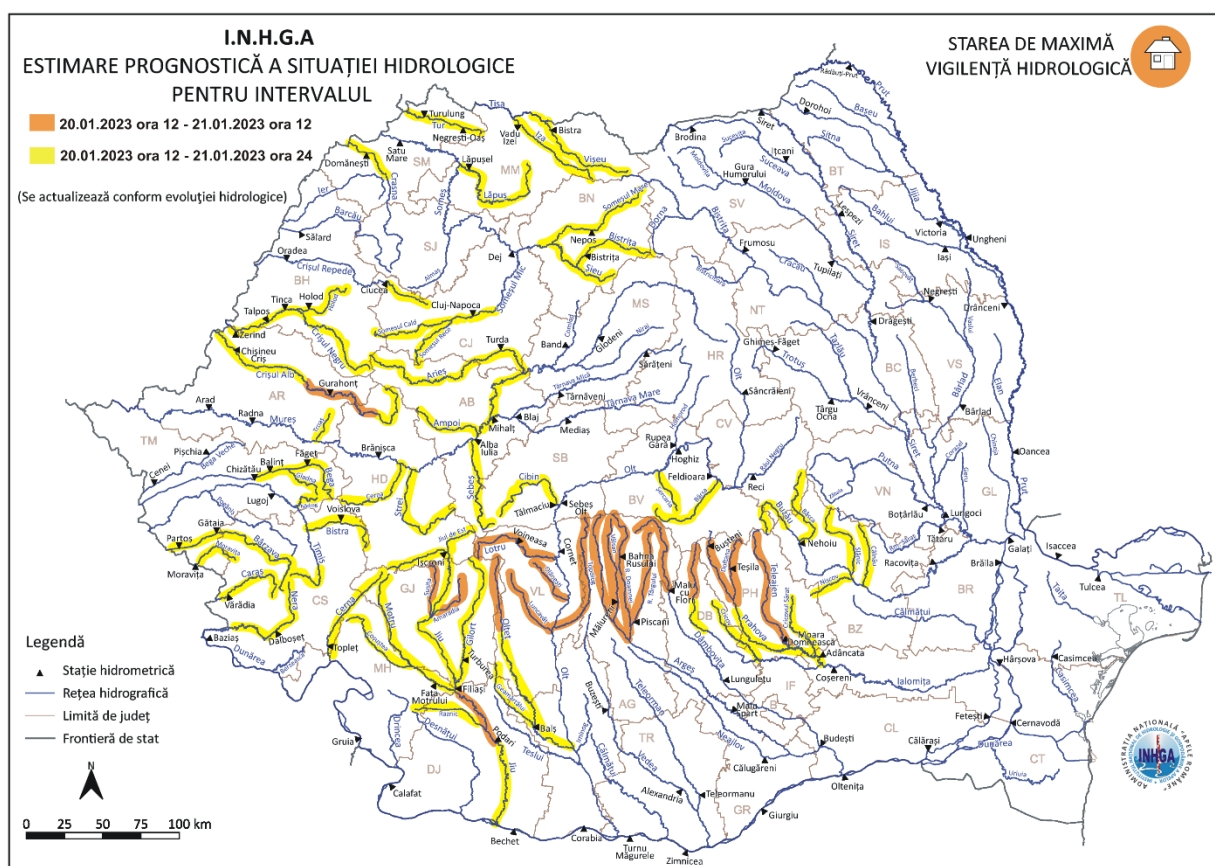

CĂTRE, TOATE AUTORITĂȚILE ADMINISTRAȚIEI PUBLICE LOCALE STRUCTURILE DIN TERITORIUL ALE MINISTERELOR ȘI ALE ALTOR ORGANISME CENTRALE

În vederea monitorizării evoluției fenomenelor meteorologice și pentru **dispunerea măsurilor** impuse de situațiile de urgență generate de aceasta sau prevenirea efectelor produse în situații deosebite, vă transmitem „**AVERTIZAREA HIDROLOGICĂ**” NR. 6 din 20.01.2023 de la INHGA.

FENOMENELE VIZATE:

Scurgeri importante pe versanți, torenți și pâraie, viituri rapide pe râurile mici cu posibile efecte de inundații locale și creșteri de debite și niveluri pe unele râuri din bazinele hidrografice menționate, cu posibile depășiri ale COTELOR DE APĂRARE.

COD GALBEN HIDROLOGIC

În intervalul 20.01.2023 ora 12:00 – 21.01.2023 ora 24:00 pe râurile din bazinele hidrografice: Prahova (județele: Prahova și Ialomița), Buzău – bazin amonte Ac. Siriu și afluenții aferenți sectorului aval Ac. Siriu – amonte S.H. Banița (județele: Covasna, Brașov, Buzău și Prahova).

COD PORTOCALIU HIDROLOGIC

În intervalul 20.01.2023 ora 12:00 – 21.01.2023 ora 12:00 pe râurile din bazinele hidrografice: Argeș – bazin superior, Dâmbovița – bazin superior (județele: Argeș și Dâmbovița), Ialomița – bazin amonte S.H. Pucioasa (județele: Dâmbovița și Prahova), Prahova – bazin superior și Teleajen (județul Prahova).