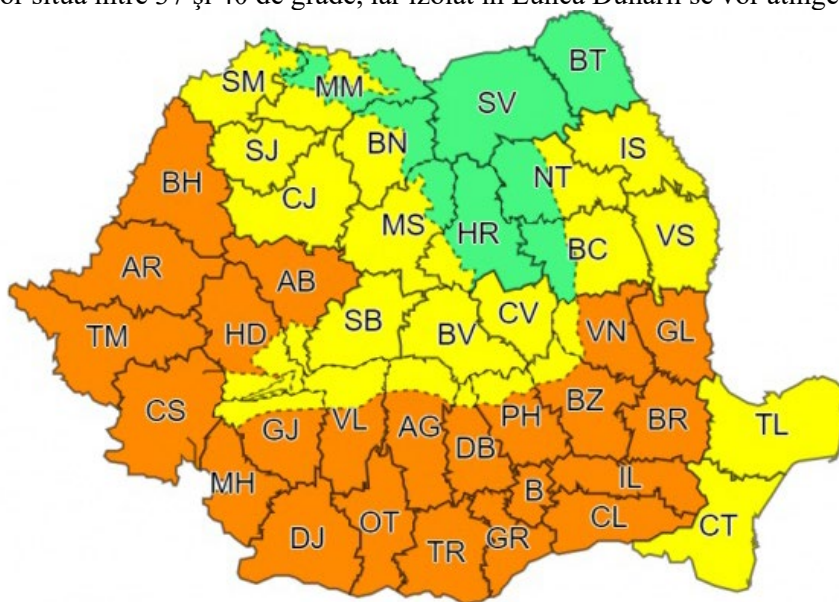

**MESAJ 1
AVERTIZARE METEOROLOGICĂ**

COD GALBEN 

Interval de valabilitate: 1 august

Fenomene vizate: val de căldură, disconfort termic ridicat și caniculă

Zone afectate: conform textului și hărții

Valul de căldură va persista în cea mai mare parte a țării, disconfortul termic va fi ridicat, iar indicele temperatură-umezeală (ITU) va depăși pragul critic de 80 de unități.

În regiunile vestice, sudice și local în restul teritoriului va fi caniculă. Temperaturile maxime se vor situa în general între 34 și 38 de grade, iar noaptea, local, temperaturile nu vor coborî sub 20 de grade.

COD PORTOCALIU 

Fenomene vizate: val de căldură persistent și disconfort termic deosebit de accentuat

Interval de valabilitate: 1 august

Zone afectate: conform textului și hărții

Duminică (1 august) în Muntenia, Oltenia, Banat, Crișana, sudul Moldovei și sudvestul Transilvaniei, disconfortul termic va fi deosebit de accentuat, iar indicele temperatură-umezeală (ITU) va depăși pragul critic de 80 de unități. Temperaturile maxime se vor situa între 37 și 40 de grade, iar izolat în Lunca Dunării se vor atinge 41 de grade.