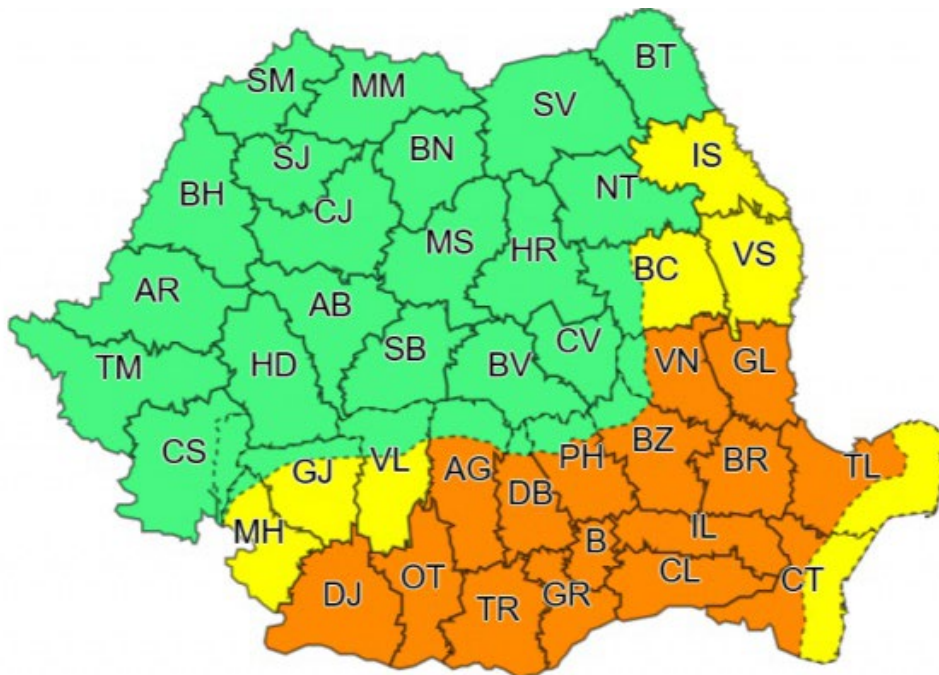

MESAJ 3
AVERTIZARE METEOROLOGICĂ

COD GALBEN

Interval de valabilitate: 2 august

Fenomene vizate: val de căldură, disconfort termic ridicat și caniculă

Zone afectate: conform textului și hărții

Valul de căldură va persista în regiunile sudice și estice, iar indicele temperatură-umezeală (ITU) va depăși pragul critic de 80 de unități. Temperaturile maxime se vor situa în general între 34 și 37 de grade, iar noaptea, local, temperaturile nu vor coborî sub 20 de grade.

COD PORTOCALIU

Fenomene vizate: val de căldură persistent și disconfort termic deosebit de accentuat

Interval de valabilitate: 2 august

Zone afectate: conform textului și hărții

Luni (2 august) în Muntenia, cea mai mare parte a Olteniei și a Dobrogei și în sudul Moldovei, disconfortul termic va fi deosebit de accentuat, iar indicele temperatură-umezeală (ITU) va depăși pragul critic de 80 de unități. Temperaturile maxime se vor situa între 37 și 40 de grade, iar în sudul Munteniei se vor atinge 41 de grade.

Notă: În regiunile sudice disconfortul termic se va menține ridicat și în restul săptămânii.

În funcție de evoluția și intensitatea fenomenelor meteorologice, Administrația Națională de Meteorologie va actualiza prezentul mesaj